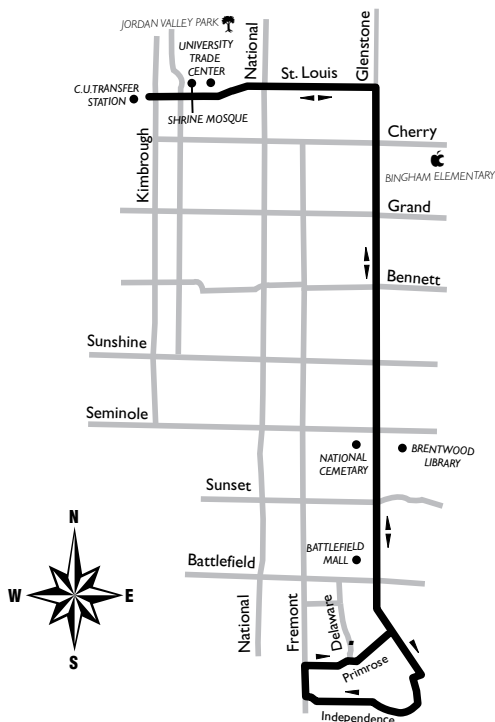

HORAS MARCADA EN NEGRO INDICAN PM

La ruta comienza a las 6:00 AM en Boonville & Division.

605	620	625	630	643	655	705
635	650	655	700	713	725	735
705	720	725	730	743	755	805
735	750	755	800	813	825	835
805	820	825	830	843	855	905
835	850	855	900	913	925	935
905	920	925	930	943	955	1005
935	950	955	1000	1013	1025	1035
1005	1020	1025	1030	1043	1055	1105
1035	1050	1055	1100	1113	1125	1135
1105	1120	1125	1130	1143	1155	1205
1135	1150	1155	1200	1213	1225	1235
1205	1220	1225	1230	1243	1255	105
1235	1250	1255	100	113	125	135
105	120	125	130	143	155	205
135	150	155	200	213	225	235
205	220	225	230	243	255	305
235	250	255	300	313	325	335
305	320	325	330	343	355	405
335	350	355	400	413	425	435
405	420	425	430	443	455	505
435	450	455	500	513	525	535
505	520	525	530	543	555	605
535	550	555	600	613	625	635

La ruta termina a las 6:40 PM en Boonville & Division.

5 S. GLENSTONE

Efectivo el 4 de enero de 2009
CITY UTILITIES SERVICIOS PÚBLICOS DE SERVICIOS TRÁNSITO

SÁBADO

Park Central Transfer Station	Glenstone & Sunshine (S)	Battlefield Mall	S. Wal-Mart Supercenter	Glenstone & Sunshine (N)	St. Louis & Glenstone	Boonville & Division	Park Central Transfer Station	Glenstone & Sunshine (S)	Battlefield Mall	S. Wal-Mart Supercenter	Glenstone & Sunshine (N)	St. Louis & Glenstone	
SERVICIO AM						SERVICIO PM							
La ruta comienza a las 6:00 AM en Boonville & Division.													
605	620	625	630	643	655	1205	1220	1225	1230	1243	1255		
705	720	725	730	743	755	105	120	125	130	143	155		
805	820	825	830	843	855	205	220	225	230	243	255		
905	920	925	930	943	955	305	320	325	330	343	355		
1005	1020	1025	1030	1043	1055	405	420	425	430	443	455		
1105	1120	1125	1130	1143	1155	505	520	525	530	543	555		
						605	--	--	--	--	--		

HORAS EN NEGRO INDICAN PM

THE BUS

Llámenos. Planeamos
Su Ruta. 831-8782