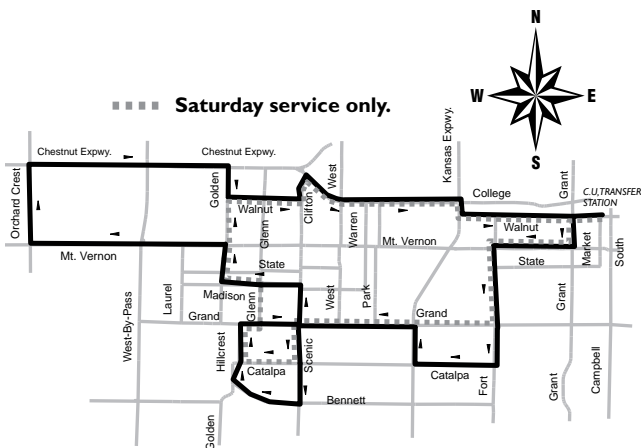

**BOLD TIMES INDICATES PM**

Route begins at 6:00 AM at Boonville & Division.

---	---	610	615	622	635
605	620	632	640	652	705
635	650	702	710	722	735
705	720	732	740	752	805
735	750	802	810	822	835
805	820	832	840	852	905
835	850	902	910	922	935
905	920	932	940	952	1005
935	950	1002	1010	1022	1035
1005	1020	1032	1040	1052	1105
1035	1050	1102	1110	1122	1135
1105	1120	1132	1140	1152	1205
1135	1150	<b>1202</b>	<b>1210</b>	<b>1222</b>	<b>1235</b>
<b>1205</b>	<b>1220</b>	<b>1232</b>	<b>1240</b>	<b>1252</b>	<b>105</b>
<b>1235</b>	<b>1250</b>	<b>102</b>	<b>110</b>	<b>122</b>	<b>135</b>
<b>105</b>	<b>120</b>	<b>132</b>	<b>140</b>	<b>152</b>	<b>205</b>
<b>135</b>	<b>150</b>	<b>202</b>	<b>210</b>	<b>222</b>	<b>235</b>
<b>205</b>	<b>220</b>	<b>232</b>	<b>240</b>	<b>252</b>	<b>305</b>
<b>235</b>	<b>250</b>	<b>302</b>	<b>310</b>	<b>322</b>	<b>335</b>
<b>305</b>	<b>320</b>	<b>332</b>	<b>340</b>	<b>352</b>	<b>405</b>
<b>335</b>	<b>350</b>	<b>402</b>	<b>410</b>	<b>422</b>	<b>435</b>
<b>405</b>	<b>420</b>	<b>432</b>	<b>440</b>	<b>452</b>	<b>505</b>
<b>435</b>	<b>450</b>	<b>502</b>	<b>510</b>	<b>522</b>	<b>535</b>
<b>505</b>	<b>520</b>	<b>532</b>	<b>540</b>	<b>552</b>	<b>605</b>
<b>535</b>	<b>550</b>	<b>602</b>	<b>610</b>	<b>622</b>	<b>635</b>

Route ends at 6:40 PM at Boonville & Division.

## SATURDAY

Park Central  
Transfer Station

Madison & Golden

Park Central  
Transfer Station

**BOLD TIMES INDICATES PM**

Route begins at 6:30 AM at Boonville & Division.

635	650	705
735	750	805
835	850	905
935	950	1005
1035	1050	1105
1135	1150	<b>1205</b>
<b>1235</b>	<b>1250</b>	<b>105</b>
<b>135</b>	<b>150</b>	<b>205</b>
<b>235</b>	<b>250</b>	<b>305</b>
<b>335</b>	<b>350</b>	<b>405</b>
<b>435</b>	<b>450</b>	<b>505</b>
<b>535</b>	<b>550</b>	<b>605</b>

Route ends at 6:10 PM at Boonville & Division.

**THE BUS** *Call Us. We'll Plan Your Ride. 831-8782*