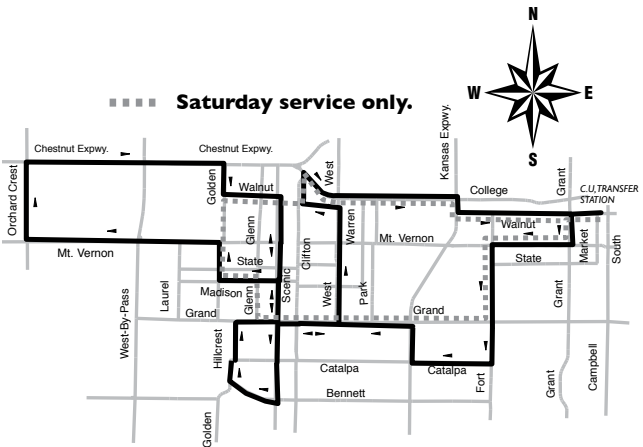

## SATURDAY

**Park Central  
Transfer Station**

**Madison & Golden**

**Park Central  
Transfer Station**

**BOLD TIMES INDICATES PM**

**Route begins at 6:30 AM at Boonville & Division.**

635	650	705
735	750	805
835	850	905
935	950	1005
1035	1050	1105
1135	1150	<b>1205</b>
<b>1235</b>	<b>1250</b>	<b>105</b>
<b>135</b>	<b>150</b>	<b>205</b>
<b>235</b>	<b>250</b>	<b>305</b>
<b>335</b>	<b>350</b>	<b>405</b>
<b>435</b>	<b>450</b>	<b>505</b>
<b>535</b>	<b>550</b>	<b>605</b>

**Route ends at 6:10 PM at Boonville & Division.**

**THE BUS** *Call Us. We'll Plan  
Your Ride. 831-8782*