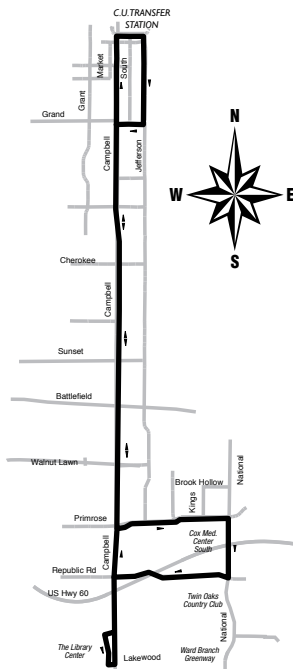

BOLD TIMES INDICATES PM

Route begins at 6:00 AM at Boonville & Division.

605	612	625	635	644	653	705
635	642	655	705	714	723	735
705	712	725	735	744	753	805
735	742	755	805	814	823	835
805	812	825	835	844	853	905
835	842	855	905	914	923	935
905	912	925	935	944	953	1005
935	942	955	1005	1014	1023	1035
1005	1012	1025	1035	1044	1053	1105
1035	1042	1055	1105	1114	1123	1135
1105	1112	1125	1135	1144	1153	1205
1135	1142	1155	1205	1214	1223	1235
1205	1212	1225	1235	1244	1253	105
1235	1242	1255	105	114	123	135
105	112	125	135	144	153	205
135	142	155	205	214	223	235
205	212	225	235	244	253	305
235	242	245	305	314	323	335
305	312	325	335	344	353	405
335	342	355	405	414	423	435
405	412	425	435	444	453	505
435	442	455	505	514	523	535
505	512	525	535	544	553	605
535	542	555	605	614	623	635

Route ends at 6:40 PM at Boonville & Division.

7 S. CAMPBELL

Effective January 26, 2010
CITY UTILITIES TRANSIT SERVICES

SATURDAY

Park Central Transfer Station	Campbell & Sunshine	National & Primrose	Library Center	Campbell & Walnut Lawn	Campbell & Sunshine	Park Central Transfer Station
-------------------------------	---------------------	---------------------	----------------	------------------------	---------------------	-------------------------------

BOLD TIMES INDICATES PM

Route begins at 6:30 AM at Boonville & Division.

635	642	655	705	714	723	735
735	742	755	805	814	823	835
835	842	855	905	914	923	935
935	942	955	1005	1014	1023	1035
1035	1042	1055	1105	1114	1123	1135
1135	1142	1155	1205	1214	1223	1235
1235	1242	1255	105	114	123	135
135	142	155	205	214	223	235
235	242	255	305	314	323	335
335	342	355	405	414	423	435
435	442	455	505	514	523	535
535	542	555	605	614	623	635

Route ends at 6:40 PM at Boonville & Division.

THE BUS

*Call Us. We'll Plan
Your Ride. 831-8782*