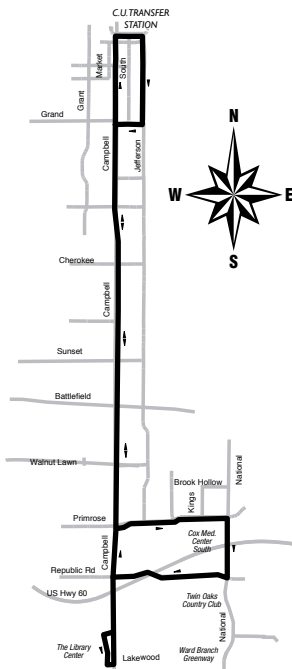

BOLD TIMES INDICATES PM

Route begins at 6:00 AM at Boonville & Division.

605	612	625	635	645	653	705
635	642	655	705	715	723	735
705	712	725	735	745	753	805
735	742	755	805	815	823	835
805	812	825	835	845	853	905
835	842	855	905	915	923	935
905	912	925	935	945	953	1005
935	942	955	1005	1015	1023	1035
1005	1012	1025	1035	1045	1053	1105
1035	1042	1055	1105	1115	1123	1135
1105	1112	1125	1135	1145	1153	1205
1135	1142	1155	1205	1215	1223	1235
1205	1212	1225	1235	1245	1253	105
1235	1242	1255	105	115	123	135
105	112	125	135	145	153	205
135	142	155	205	215	223	235
205	212	225	235	245	253	305
235	242	245	305	315	323	335
305	312	325	335	345	353	405
335	342	355	405	415	423	435
405	412	425	435	445	453	505
435	442	455	505	515	523	535
505	512	525	535	545	553	605
535	542	555	605	615	623	635

Route ends at 6:40 PM at Boonville & Division.

7 S. CAMPBELL

Effective January 4, 2009
CITY UTILITIES TRANSIT SERVICES

SATURDAY

Park Central Transfer Station	Campbell & Sunshine	National & Primrose	Library Center	Campbell & Battelfield	Campbell & Sunshine	Park Central Transfer Station
-------------------------------	---------------------	---------------------	----------------	------------------------	---------------------	-------------------------------

BOLD TIMES INDICATES PM

Route begins at 6:30 AM at Boonville & Division.

635	642	655	705	715	723	735
735	742	755	805	815	823	835
835	842	855	905	915	923	935
935	942	955	1005	1010	1023	1035
1035	1042	1055	1105	1115	1123	1135
1135	1142	1155	1205	1215	1223	1235
1235	1242	1255	105	115	123	135
135	142	155	205	215	223	235
235	242	255	305	315	323	335
335	342	355	405	415	423	435
435	442	455	505	515	523	535
535	542	555	605	615	623	635

Route ends at 6:40 PM at Boonville & Division.

THE BUS

*Call Us. We'll Plan
Your Ride. 831-8782*